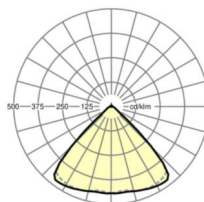

параметры

номер заказа	19410007010
код EAN	4020863417896
номер таможенного тарифа	94051190
Знак прохождения контроля	IP 20, класс защиты I, для рабочих мест за дисплеем 65° < 3000, F, HACCP DIN10500/Food/IFS-пригодность для применения/BRC, Indoor, CE
Степень ударопрочности IK	IK03 (5°C bis 25°C)
Температура окружения	та 5°C в 25°C
Гарантийный срок	5 лет
Государственные программы поддержки	BEG - государственные субсидии для энергосберегающих зданий (действительна только для Германии)

электротехника

Балласт	Электронный драйвер, дежурное освещение 3ч. (1 штука)
Мощность системы	26W
сетевое напряжение	230V/50Hz
класс энергосбережения/Источник света	D

Оптика

Оснастка	LED, цветопередача/оттенок света CRI ≥ 80 / 4000K
Допуск для координаты цветности (MacAdam)	3SDCM
Фотобиологическая безопасность (светильник)	RG1
Номинальный световой поток	4389lm
Номинальный световой поток-при дежурном освещении	823lm
Срок службы LED	50000h L80/B10 (Tq 25°C)
светоотдача светильников	171lm/W
Угол излучения	95° (C0) / 95° (C90)
UGR поп./вдоль	18.9 / 19.3

DEEP-LINK

<https://www.regiolux.de/ru/article/19410007010>