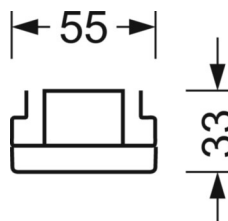

Ссылка	LED 4000lm 840
ηLB	100 %
Φ ↓/↑	98 % / 2 %
UGR поп./вдоль дисплей	18.9 / 19.3
	65° < 3000cd/m²