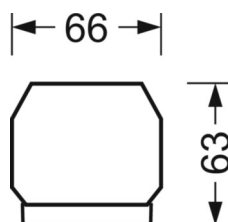

Ссылка	LED 4000lm 840
ηLB	100 %
Φ ↓/↑	98 % / 2 %
UGR поп./вдоль дисплей	18.9 / 19.3
	65° < 3000cd/m²